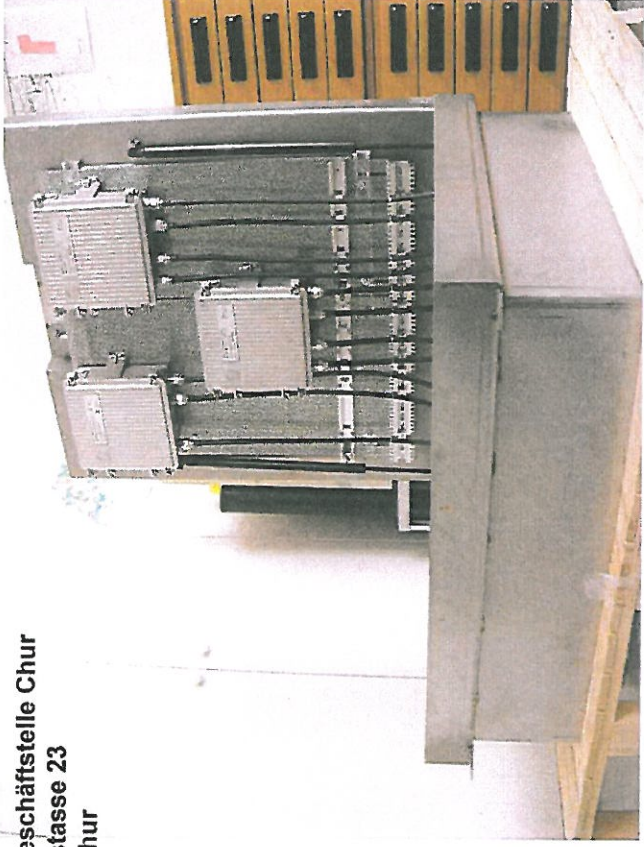

Cablecom GmbH, Geschäftsstelle Chur
Comercialstasse 23
7000 Chur

Befahrbare, unterirdische Verstärkerstation mit drei Wisi-Verstärker
Deckel kann geplästert, geteert oder begrünt werden.

Rahmen
85cm/85cm