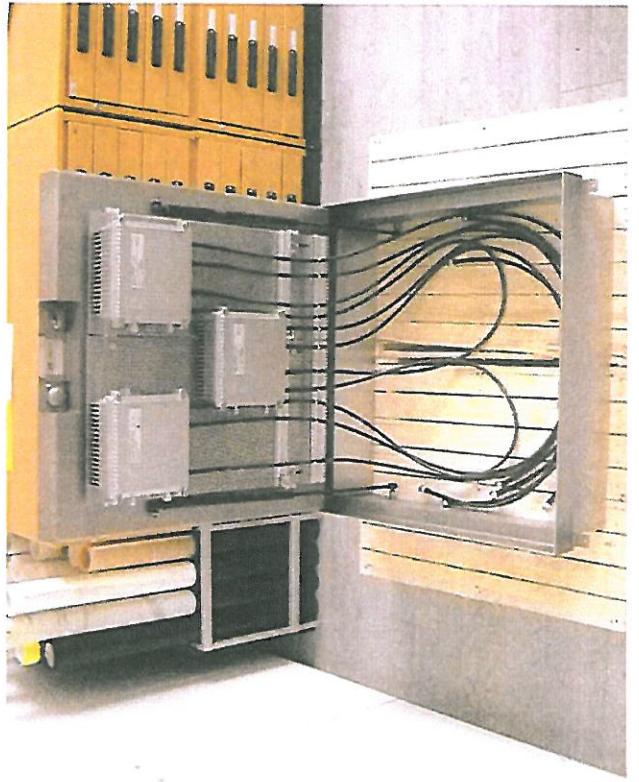

Cablecom GmbH, Geschäftsstelle Chur
Comercialstasse 23
7000 Chur

Befahrbare, unterirdische Verstärkerstation mit drei Wisi-Verstärker
Deckel kann geplästert, geteert oder begrünt werden.

Rahmen
85cm/85cm