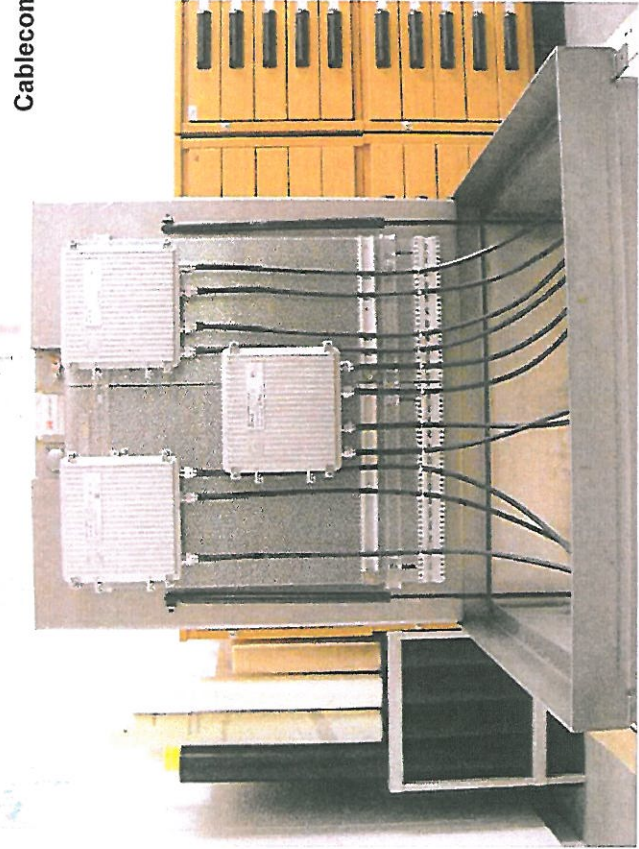

Cablecom GmbH, Geschäftsstelle Chur
Comercialstasse 23
7000 Chur

Befahrbare, unterirdische Verstärkerstation mit drei Wisi-Verstärker
Deckel kann geplästert, geteert oder begrünt werden.

Rahmen
85cm/85cm