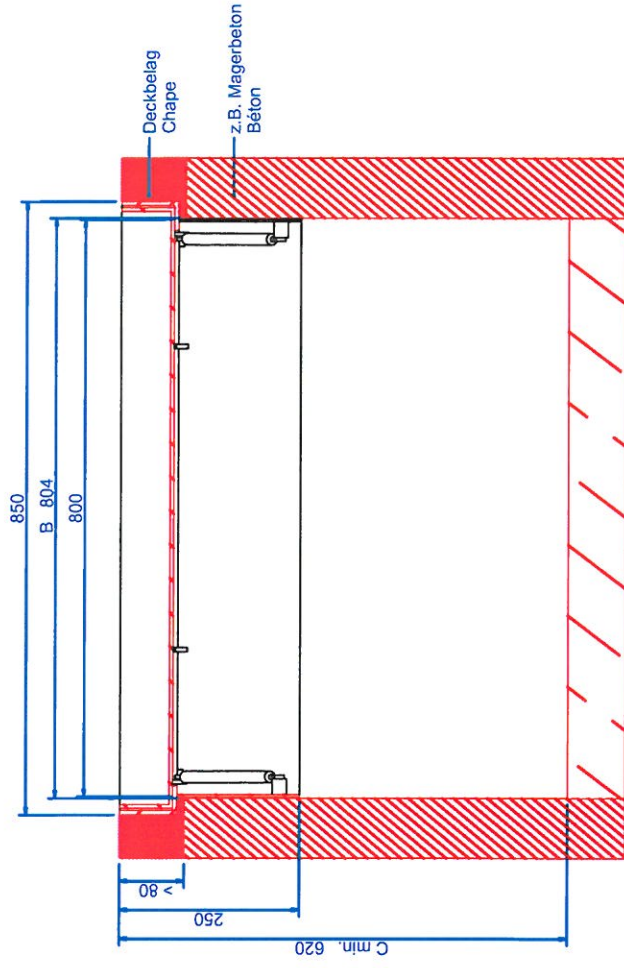

Bauseitig muss sichergestellt werden, dass die Entwässerung des Schachtes gewährleistet ist.

Le drainage des eaux doit être assuré par le maître d'ouvrage

**GIFAS**  
ELECTRIC

GIFAS-ELECTRIC GmbH  
Dietrichstrasse 2  
CH - 9424 Rheineck  
TEL 071886 44 44  
FAX 071886 44 49

Achtung:  
Diese Zeichnung ist geistiges Eigentum der Firma GIFAS-ELECTRIC und darf weder vervielfältigt noch Dritten zugänglich gemacht werden.

Art. Nr. 100974

Verteiler --

Abzweigdose HSE-160

Campetto 4 B125

Art. Nr. 103057- 13.04.2010

Verteiler --

Abzweigdos  
e --

**Campetto 6**