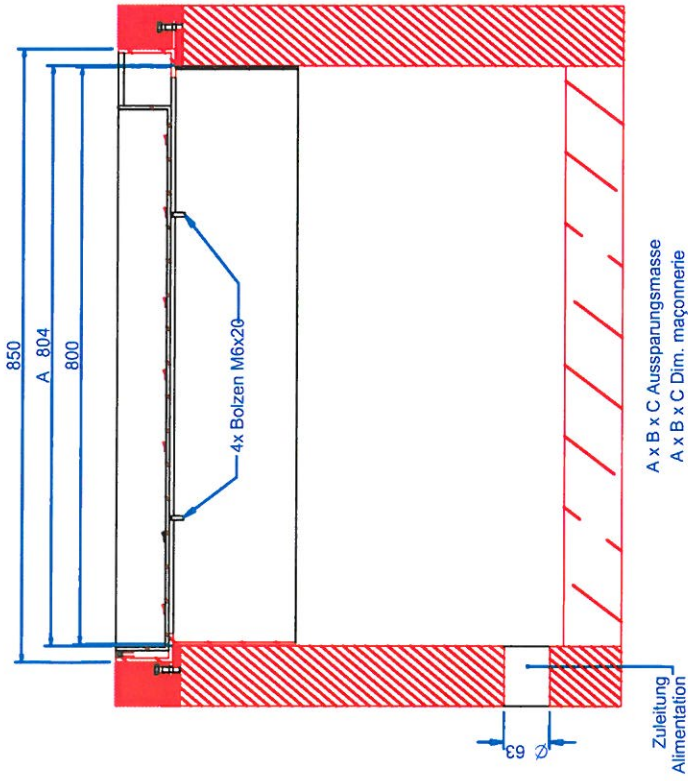

Bauseitig muss sichergestellt werden, dass die Entwässerung des Schachtes gewährleistet ist.

Le drainage des eaux doit être assuré par le maître d'ouvrage

**GIFAS**  
ELECTRIC

GIFAS-ELECTRIC GmbH  
Dietrichstrasse 2  
CH - 9424 Rheineck  
TEL 071886 44 44  
FAX 071886 44 49

Achtung:  
Diese Zeichnung ist geistiges Eigentum der Firma GIFAS-ELECTRIC und darf weder vervielfältigt noch Dritten zugänglich gemacht werden.

Art. Nr. 100974

Verteiler --

Abzweigdose HSE-160

Campetto 4 B125

Art. Nr. 103057- 13.04.2010

Verteiler --

Abzweigdos  
e --

**Campetto 6**