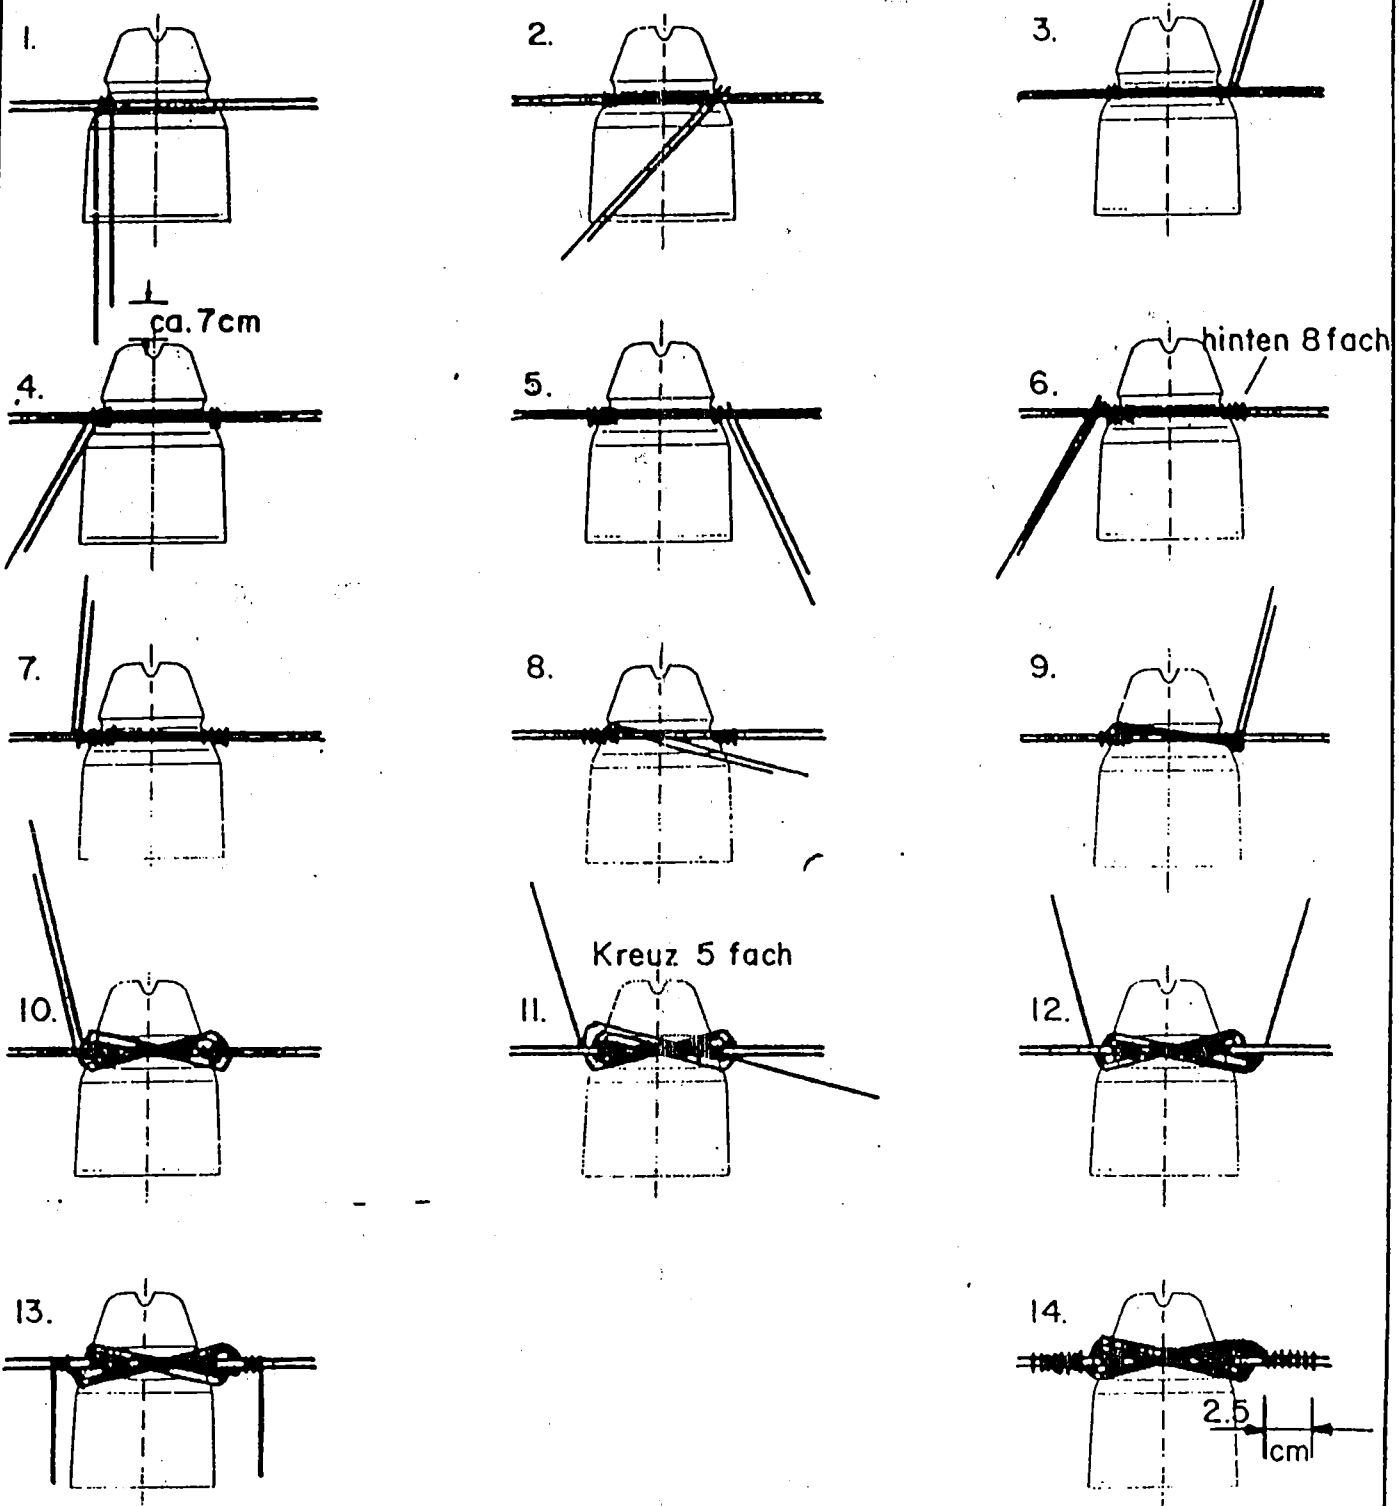

Regelbund (Seitenbund)

Binddraht 2 mm Cu
 Länge ca. 22-28 m
 je nach Leiterdurchmesser
 und Isolator