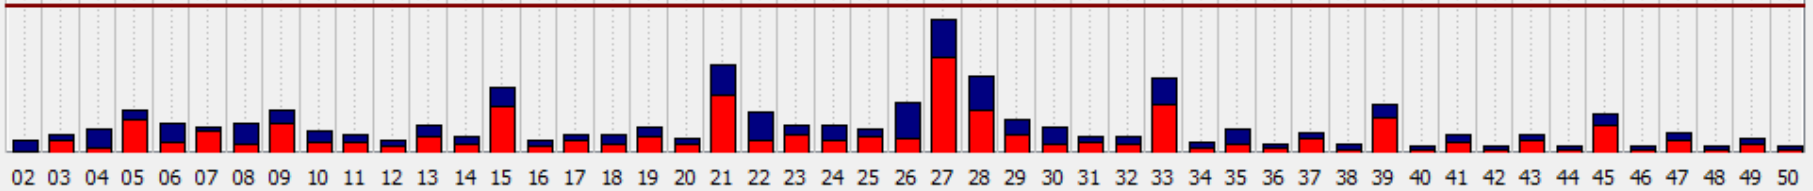

Spannungsharmonische

Zwischenharmonische

Harmonische 2-9 kHz

Tabelle Harmonische

Tabelle Zwischenharmonische

Harmonische 2-9kHz Details

Grenzwert

Grenzwert

Grenzwert

2 Familien Bauernhaus

TS Abgang mit ca. 30 EFH und vielen Elektroheizungen (Winter)

Quartier mit ca. 7 Liegenschaften und eine PV Anlage