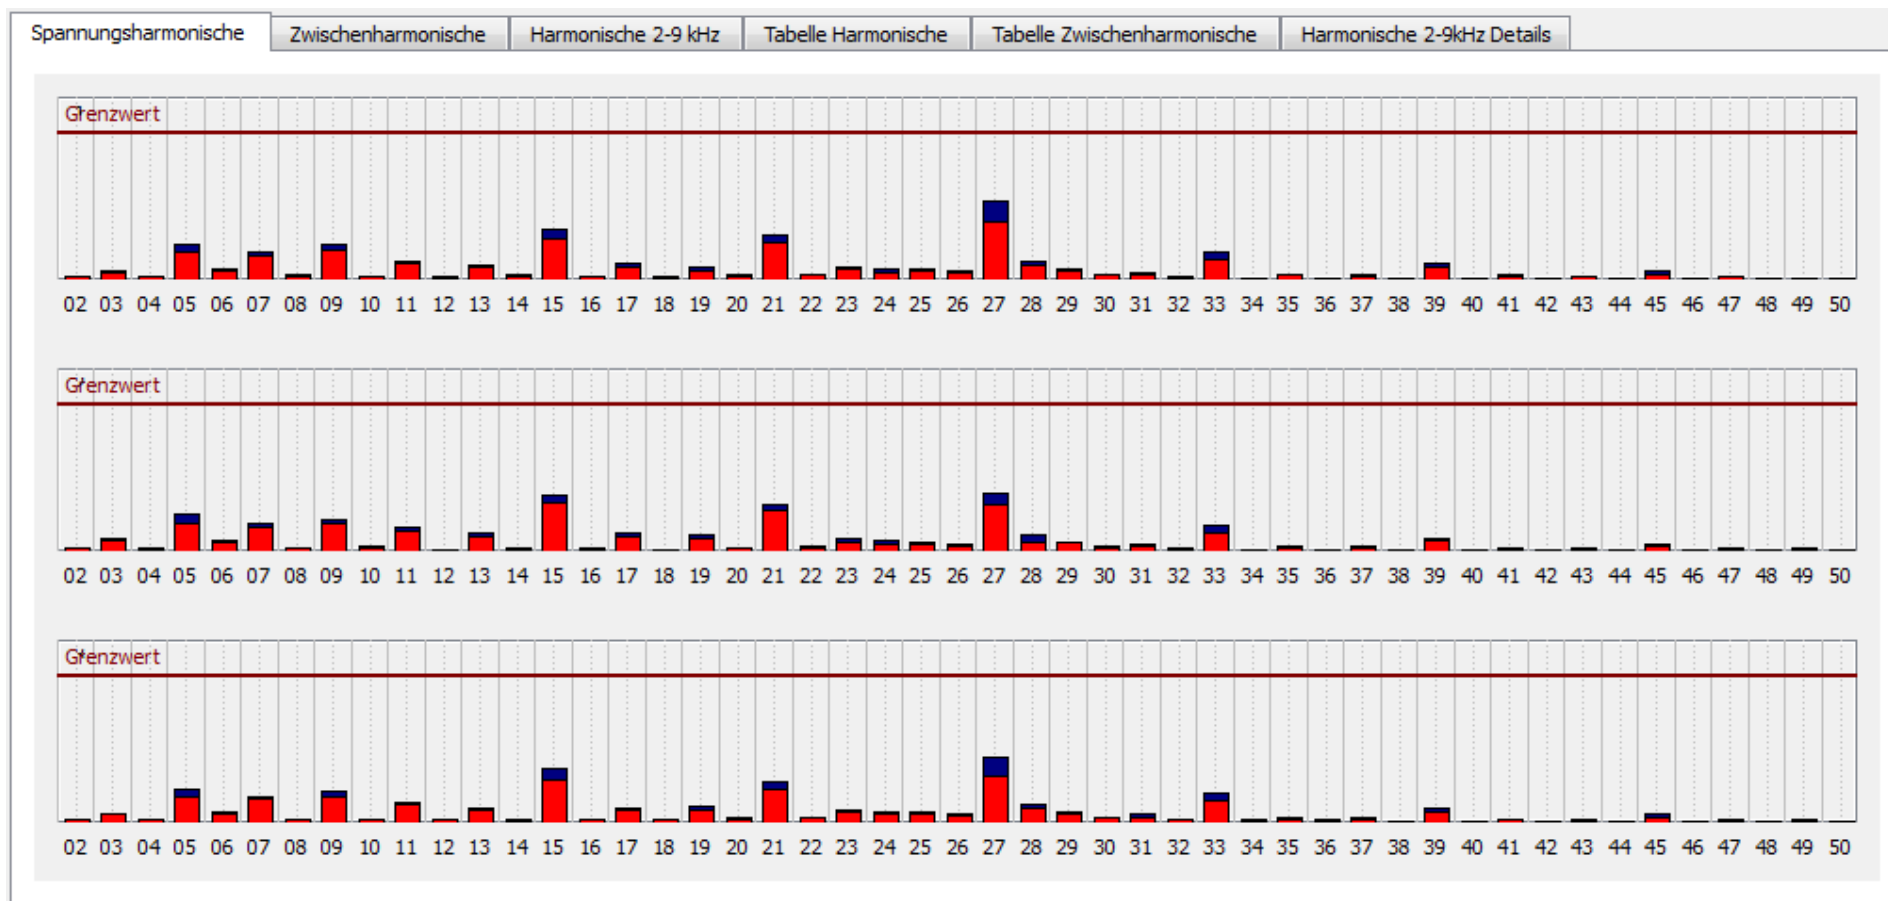

Spannungsharmonische

Zwischenharmonische

Harmonische 2-9 kHz

Tabelle Harmonische

Tabelle Zwischenharmonische

Harmonische 2-9kHz Details

Grenzwert

Grenzwert

Grenzwert

2 Familien Bauernhaus

TS Abgang mit ca. 30 EFH und vielen Elektroheizungen (Winter)

Quartier mit ca. 7 Liegenschaften und eine PV Anlage