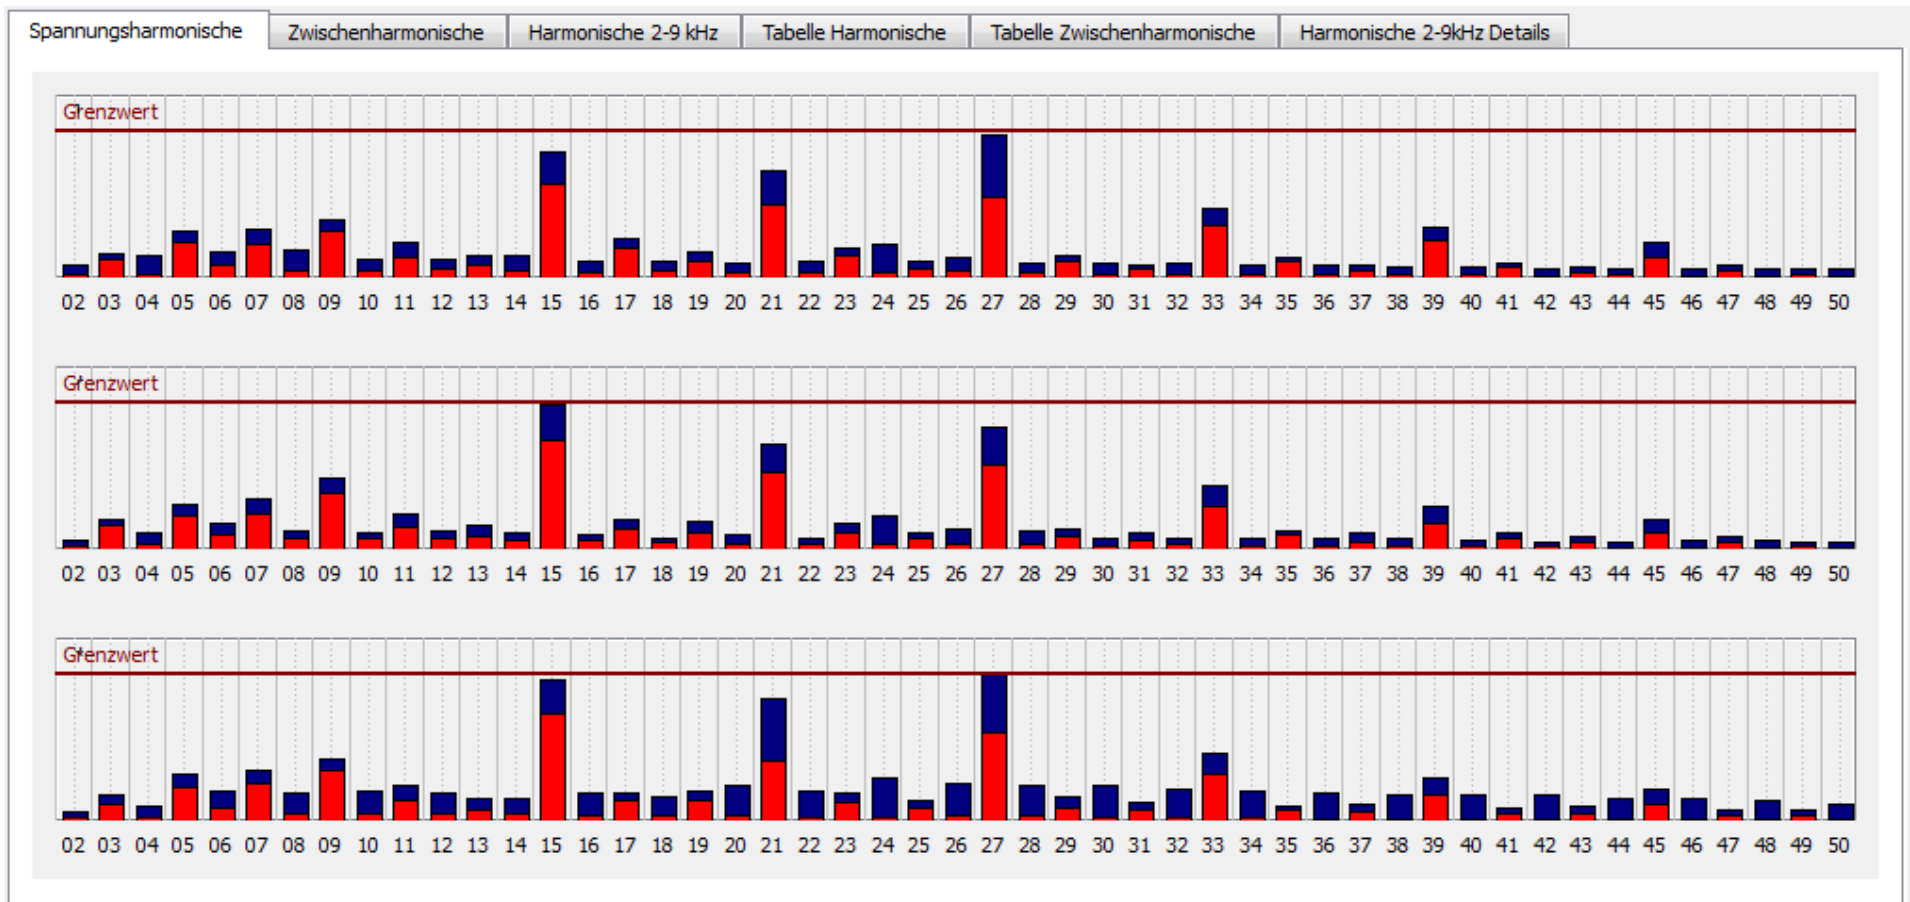

Spannungsharmonische

Zwischenharmonische

Harmonische 2-9 kHz

Tabelle Harmonische

Tabelle Zwischenharmonische

Harmonische 2-9kHz Details

Grenzwert

Grenzwert

Grenzwert

2 Familien Bauernhaus

TS Abgang mit ca. 30 EFH und vielen Elektroheizungen (Winter)

Quartier mit ca. 7 Liegenschaften und eine PV Anlage