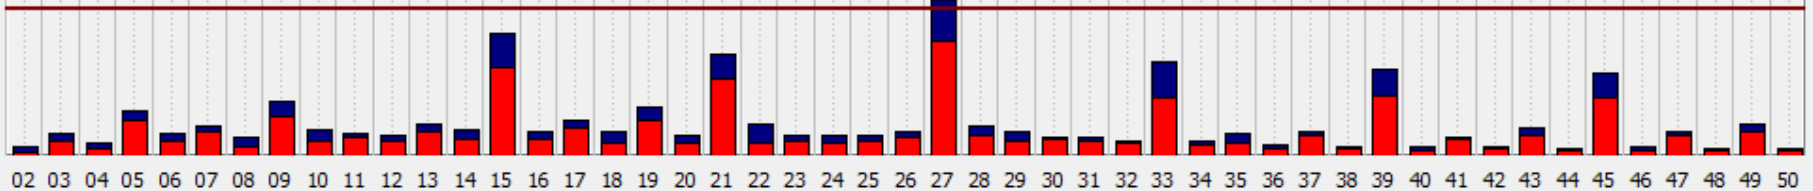

Spannungsharmonische

Zwischenharmonische

Harmonische 2-9 kHz

Tabelle Harmonische

Tabelle Zwischenharmonische

Harmonische 2-9kHz Details

Grenzwert

Grenzwert

Grenzwert

2 Familien Bauernhaus

TS Abgang mit ca. 30 EFH und vielen Elektroheizungen (Winter)

Quartier mit ca. 7 Liegenschaften und eine PV Anlage