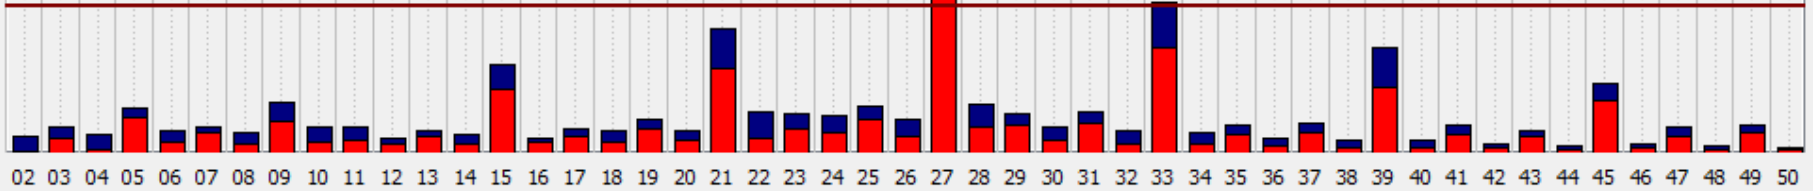

Spannungsharmonische

Zwischenharmonische

Harmonische 2-9 kHz

Tabelle Harmonische

Tabelle Zwischenharmonische

Harmonische 2-9kHz Details

Grenzwert

Grenzwert

Grenzwert

2 Familien Bauernhaus

TS Abgang mit ca. 30 EFH und vielen Elektroheizungen (Winter)

Quartier mit ca. 7 Liegenschaften und eine PV Anlage