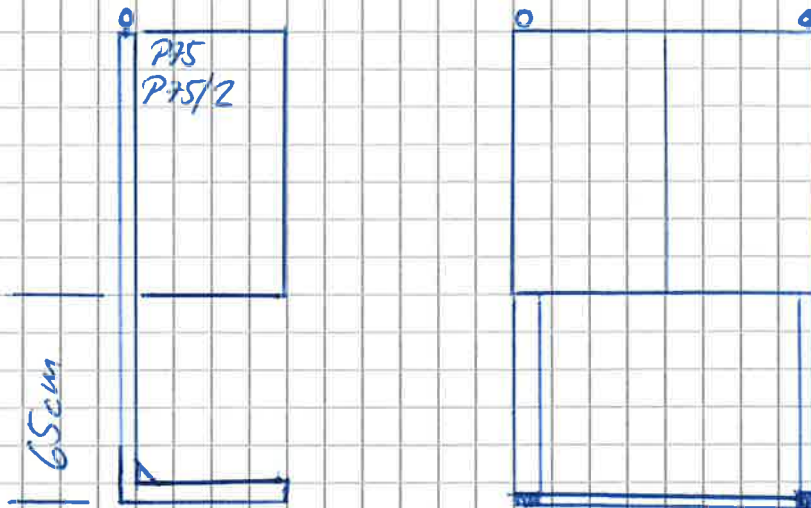

Skizze Polyester Verteilkabine auf Tragrahmen.

Kabine auf Tragrahmen montiert, so dass sie  
einfach aufgestellt werden kann. Kabelraum nach  
unten geschlossen Bsp mit "Besen".  
Tragrahmen Stahl, verzinkt